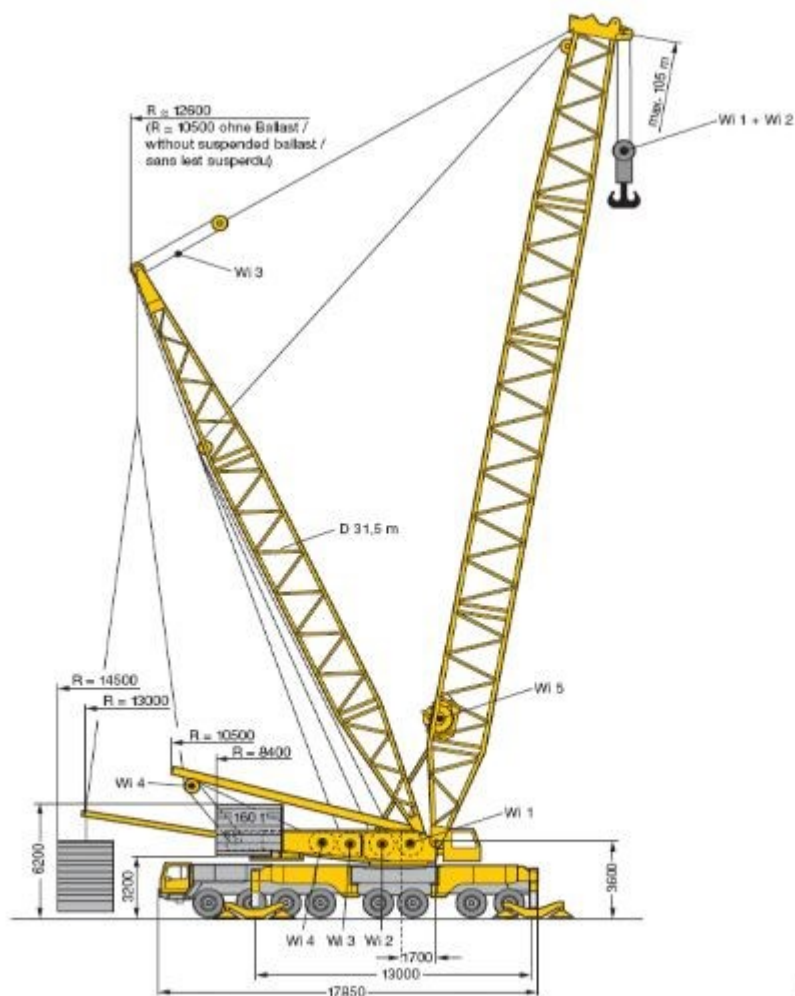

800 TONS MOBILKRAN

Liebherr LTM 1800/LG1550

Några enkla fakta:

3,5 m radie, 800 ton

24 m radie, 200 ton

44 m radie, 100 ton

100 m radie, 27 ton

Krokhöjd 160 m

800 t med hydraulbom

550 t med fackverksbom

Kontaktuppgifter

Tunga divisionen

Björn Jinert +46 703-65 66 00

Email: bjorn@jinert.se