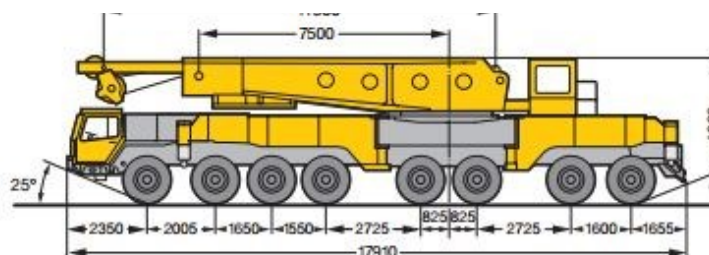

Kontaktuppgifter

Tunga divisionen

Björn Jinert +46 703-65 66 00

Email: bjorn@jinert.se