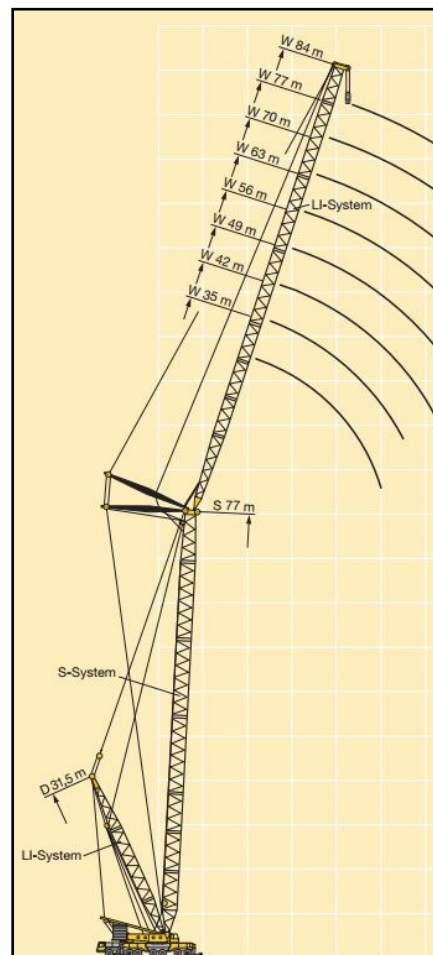

800 TONS MOBILKRAN

Liebherr LTM 1800/LG1550

Några enkla fakta:

3,5 m radie, 800 ton

24 m radie, 200 ton

44 m radie, 100 ton

100 m radie, 27 ton

Krokhöjd 160 m