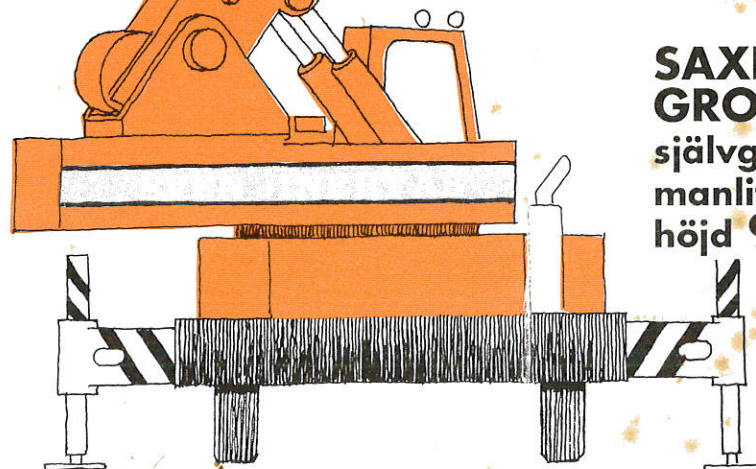

SAXLIFT GROVE
 självgående manlift
 arbetshöjd 7,9 m

Kaj Bengtsson

BRONTO 14-2T1
 arbetshöjd 15,5m

LOKOMO MS 313 N
20ton

SAXLIFT GROVE
 självgående manlift,
 arbets-
 höjd 9,4 m

BRONTO 09-2H
 arbetshöjd 12 m