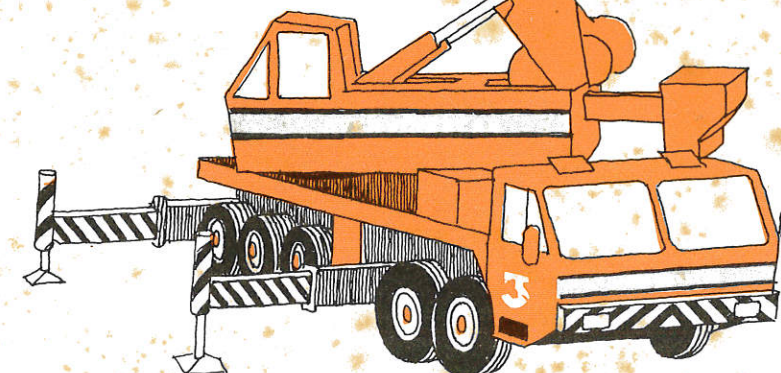

...vi klarar de flesta kranjobben!
 Redan från början valde vi de mest gångbara kranmodellerna och liftarna. Vi kan erbjuda kombinationer mellan lyft, transporter och montage. Vid komplicerade tunga jobb kommer vi gärna och tar en titt först.

SAXLIFT GROVE
 självgående manlift
 arbetshöjd 7,9 m

Kaj Bengtsson

BRONTO 14-2T1
 arbetshöjd 15,5m

LOKOMO MS 313 N
20ton

SAXLIFT GROVE
 självgående manlift,
 arbets-
 höjd 9,4 m

BRONTO 09-2H
 arbetshöjd 12 m